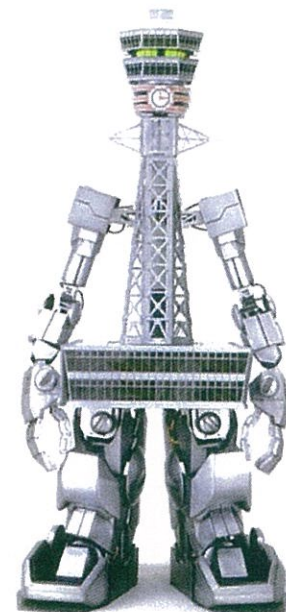

001

TSUTENKAKU ROBO STYLE GUIDE

TSUTENKAKU ROBO
©Graphic power inc. ©TSUTENKAKUKANKO CO.,LTD.

通天閣ロボ TSUTENKAKUROBO

Concept

大阪を元気に！景気回復／犯罪撲滅を目的に立上った「大阪のヒーロー」
企画／CGキャラクターデザイン／ Graphicpower inc. 2009/10

Profile

2010年2月10日(ツーンテン)に54年間じっと見守ってきた観光タワーが
覚醒し、トランスフォーム変型して誕生する。

55才のおっさんロボ。

地元、日本橋の技術で身長170cmの完全二足歩行型「実機ロボ」も制作。

各種イベントやTV・新聞などの媒体にも多く出演。

002 TSUTENKAKU ROBO STYLE GUIDE

TSUTENKAKU ROBO
©Graphic power Inc. ©TSUTENKAKUKANKO CO.,LTD.

REAL ROBO Profile

170cm/30kg (1/60)

タワー型2足歩行ラジコンロボット

操縦／メンテナンス ロボットフォース(エルエルパレス)

実機制作チーム

ロボットフォース／ジャングル／ダイセン電子工業／造形工房ヒムカ／模型屋

SAKURA WORKS／ナニワネジ／グラフィックパワー

Performance

二足歩行／セリフ／ダンス／ツッコミなど事前プログラムとラジコン操作で何でも対応できます。

実機モチーフのフィギュアなどの商品企画也大歓迎です！

■ LOGO (和風感 / 力強さ)

■ LOGO (英文)

TSUTENKAKU ROBO

©Graphic power inc. ©TSUTENKAKUKANKO CO.,LTD.

基本は2種類のロゴを使用

商品によってアレンジ(ロボシルエット有無)は自由ですが、
ロゴの変型はNG