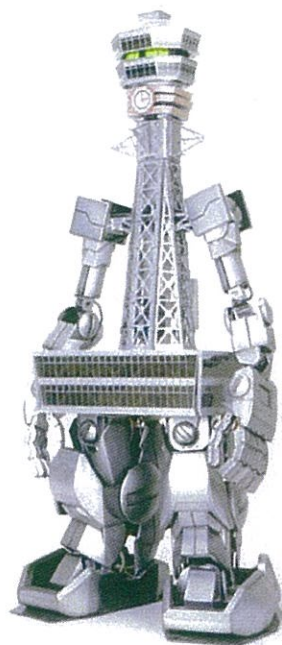

001

TSUTENKAKU ROBO STYLE GUIDE

TSUTENKAKU ROBO
©Graphic power inc. ©TSUTENKAKUKANKO CO.,LTD.

通天閣ロボ TSUTENKAKUROBO

Concept

大阪を元気に！景気回復／犯罪撲滅を目的に立上った「大阪のヒーロー」
企画／CGキャラクターデザイン／ Graphicpower inc. 2009/10

Profile

2010年2月10日(ツーンテン)に54年間じっと見守ってきた観光タワーが
覚醒し、トランスフォーム変型して誕生する。

55才のおっさんロボ。

地元、日本橋の技術で身長170cmの完全二足歩行型「実機ロボ」も制作。

各種イベントやTV・新聞などの媒体にも多く出演。

002 TSUTENKAKU ROBO STYLE GUIDE

TSUTENKAKU ROBO
©Graphic power Inc. ©TSUTENKAKUKANKO CO.,LTD.

REAL ROBO Profile

170cm/30kg (1/60)

タワー型2足歩行ラジコンロボット

操縦／メンテナンス ロボットフォース(エルエルパレス)

実機制作チーム

ロボットフォース／ジャングル／ダイセン電子工業／造形工房ヒムカ／模型屋

SAKURA WORKS／ナニワネジ／グラフィックパワー

Performance