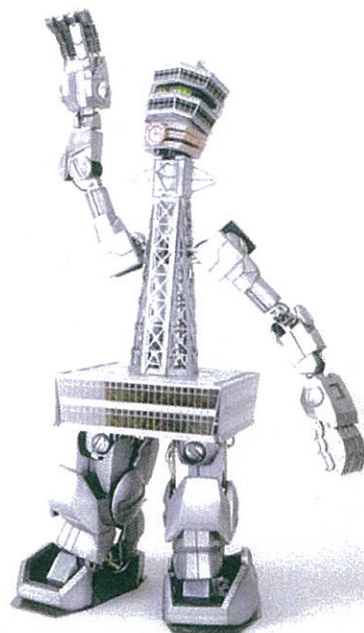

001

TSUTENKAKU ROBO STYLE GUIDE

TSUTENKAKU ROBO
©Graphic power inc. ©TSUTENKAKUKANKO CO.,LTD.

通天閣ロボ TSUTENKAKUROBO

Concept

大阪を元気に！景気回復／犯罪撲滅を目的に立上った「大阪のヒーロー」
企画／CGキャラクターデザイン／ Graphicpower inc. 2009/10

Profile

2010年2月10日(ツーンテン)に54年間じっと見守ってきた観光タワーが
覚醒し、トランスフォーム変型して誕生する。

55才のおっさんロボ。

地元、日本橋の技術で身長170cmの完全二足歩行型「実機ロボ」も制作。

各種イベントやTV・新聞などの媒体にも多く出演。

002 TSUTENKAKU ROBO STYLE GUIDE

TSUTENKAKU ROBO
©Graphic power Inc. ©TSUTENKAKUKANKO CO.,LTD.

REAL ROBO Profile

170cm/30kg (1/60)

タワー型2足歩行ラジコンロボット

操縦／メンテナンス ロボットフォース(エルエルパレス)

実機制作チーム

ロボットフォース／ジャングル／ダイセン電子工業／造形工房ヒムカ／模型屋

SAKURA WORKS／ナニワネジ／グラフィックパワー

Performance

二足歩行／セリフ／ダンス／ツッコミなど事前プログラムとラジコン操作で何でも対応できます。

実機モチーフのフィギュアなどの商品企画也大歓迎です！

■ LOGO (和風感 / 力強さ)

■ LOGO (英文)

TSUTENKAKU ROBO

©Graphic power inc. ©TSUTENKAKUKANKO CO.,LTD.

基本は2種類のロゴを使用

商品によってアレンジ(ロボシルエット有無)は自由ですが、
ロゴの変型はNG